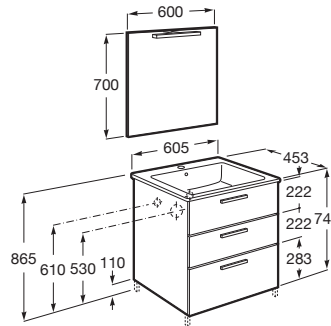

VICTORIA

Pack Family - mueble base de tres cajones, lavabo, espejo y aplique LED New Starlight

MEDIDAS

Longitud	605 mm
Anchura	453 mm
Altura	741 mm

COLORES Y ACABADOS

516 Gris brillo

PVPR (IVA INCLUIDO)

638,88 €

DIBUJOS TÉCNICOS

CARACTERÍSTICAS

Pack - Conjunto de mueble base de tres cajones, lavabo, espejo y aplique LED New Starlight. Sifón no incluido. No incluye grifería.

Instalación de la grifería: En el lavabo